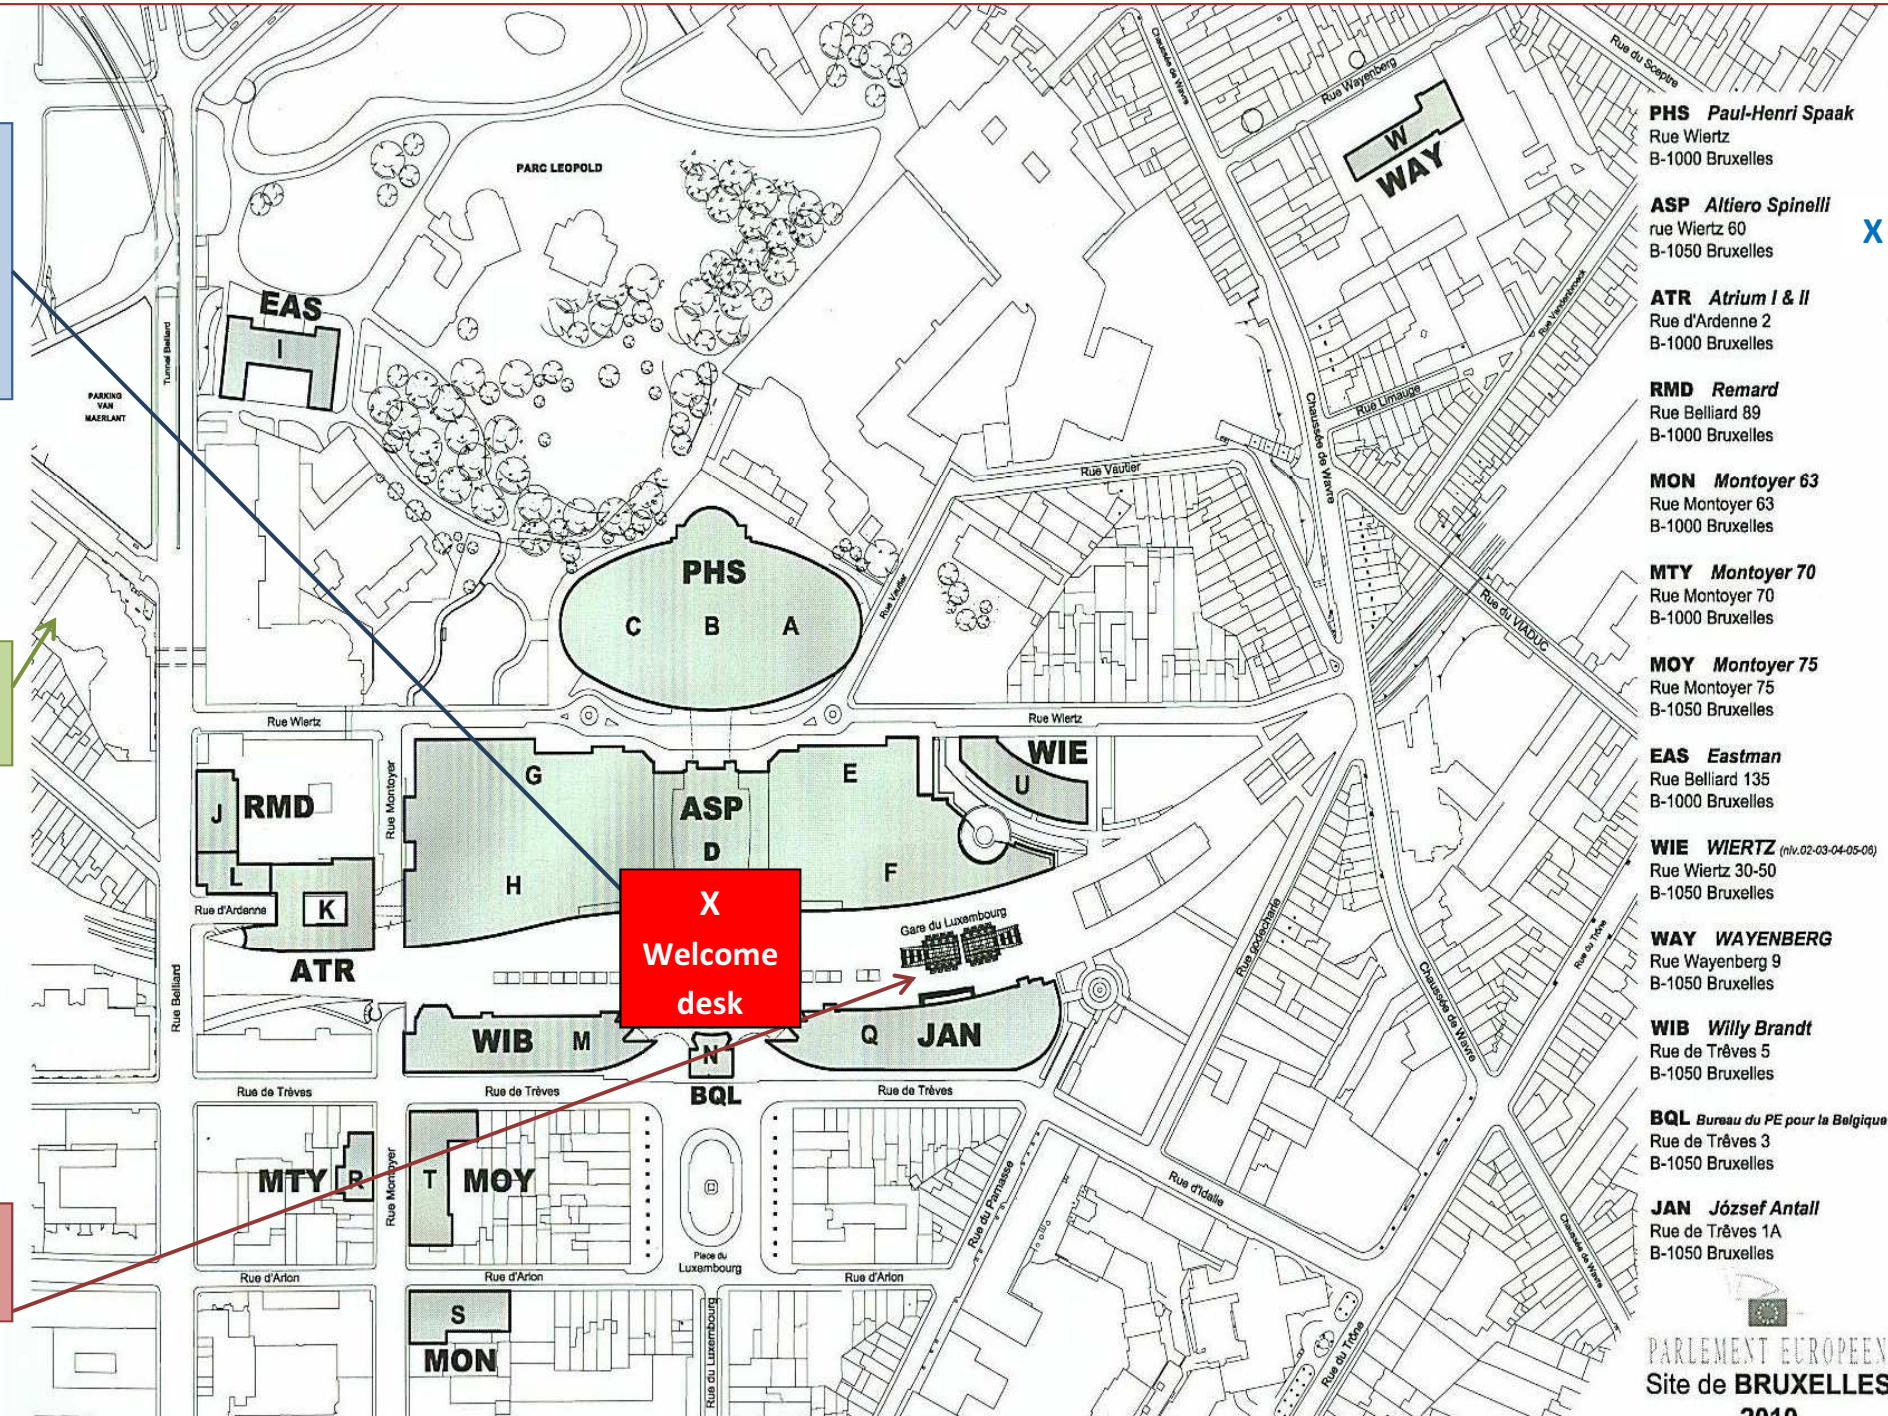

Building ASP
(Altiero Spinelli) –
Entrance on
“place du
Luxembourg »

Hôtel Aloft
Place Jean Rey

Luxembourg
station

- PHS Paul-Henri Spaak**
Rue Wiertz
B-1000 Bruxelles
- ASP Altiero Spinelli**
rue Wiertz 80
B-1050 Bruxelles
- ATR Atrium I & II**
Rue d'Ardenne 2
B-1000 Bruxelles
- RMD Remard**
Rue Belliard 89
B-1000 Bruxelles
- MON Montoyer 63**
Rue Montoyer 63
B-1000 Bruxelles
- MTY Montoyer 70**
Rue Montoyer 70
B-1000 Bruxelles
- MOY Montoyer 75**
Rue Montoyer 75
B-1050 Bruxelles
- EAS Eastman**
Rue Belliard 135
B-1000 Bruxelles
- WIE WIERTZ** (niv.02-03-04-05-06)
Rue Wiertz 30-50
B-1050 Bruxelles
- WAY WAYENBERG**
Rue Wayenberg 9
B-1050 Bruxelles
- WIB Willy Brandt**
Rue de Trèves 5
B-1050 Bruxelles
- BQL Bureau du PE pour la Belgique**
Rue de Trèves 3
B-1050 Bruxelles
- JAN József Antall**
Rue de Trèves 1A
B-1050 Bruxelles